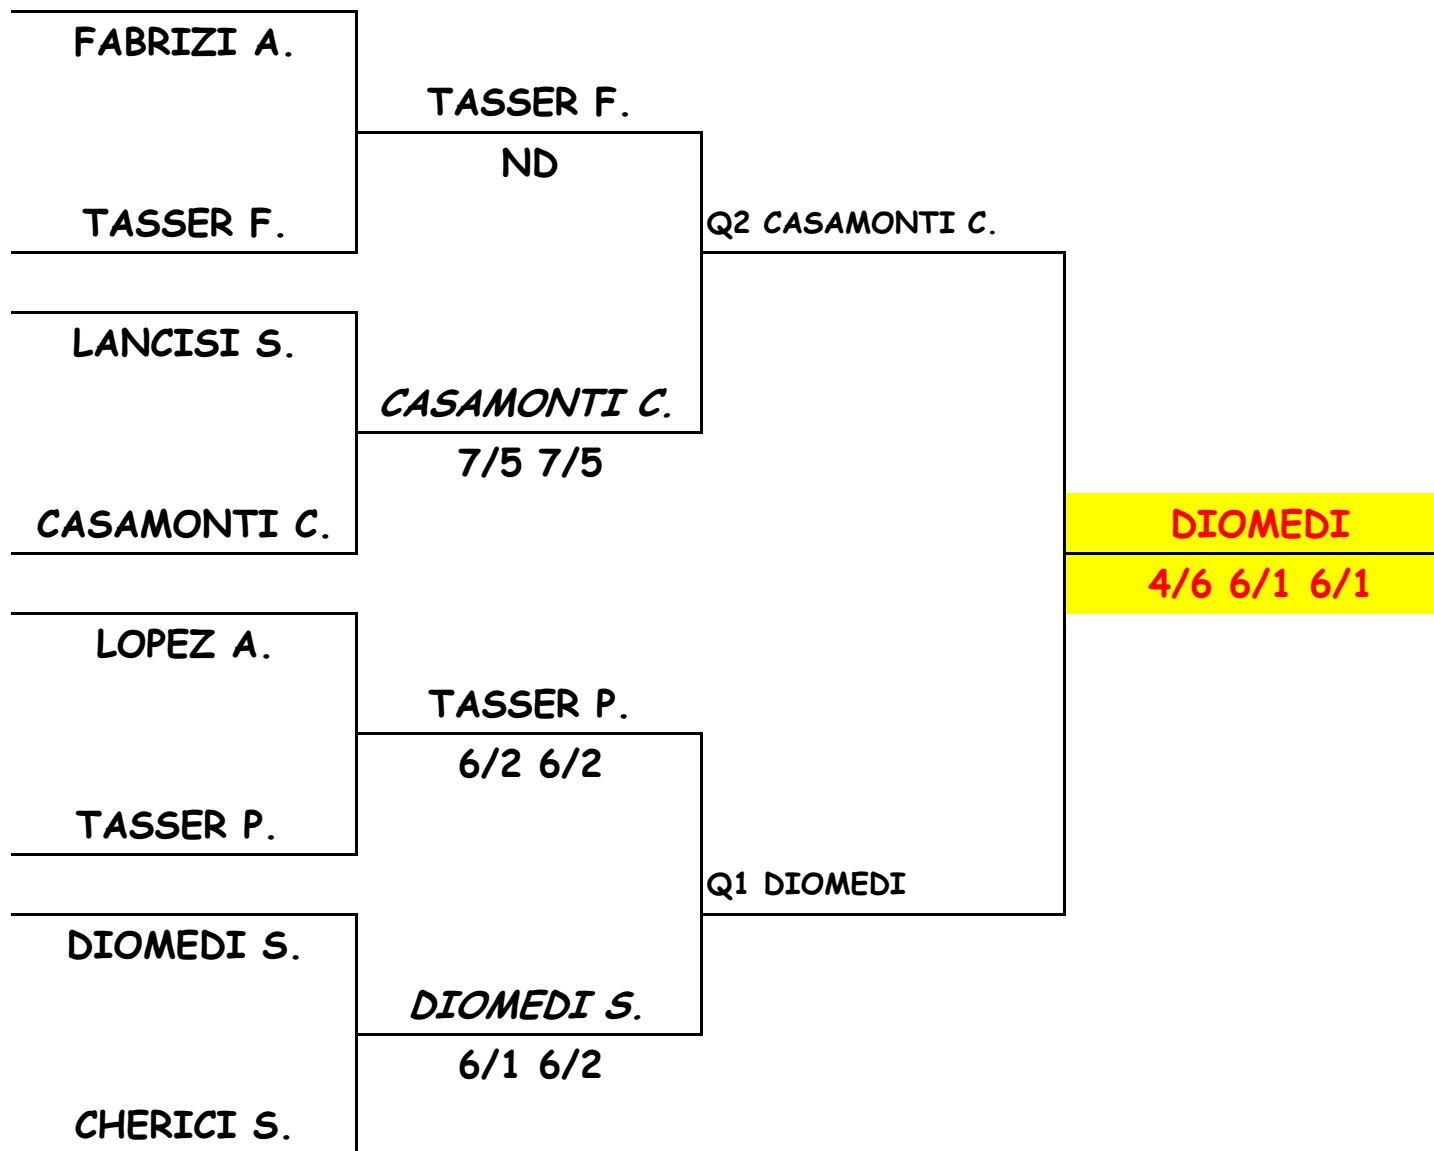

# TORNEO SOCIALE 2013 - FEMMINILE ASSOLUTO

TABELLONE SELEZIONE A ESTRAZIONE

**DIOMEDI**  
4/6 6/1 6/1

TABELLONE FINALE CON PIAZZAMENTO TESTE DI SERIE E ESTRAZIONE

**MILITE E.**