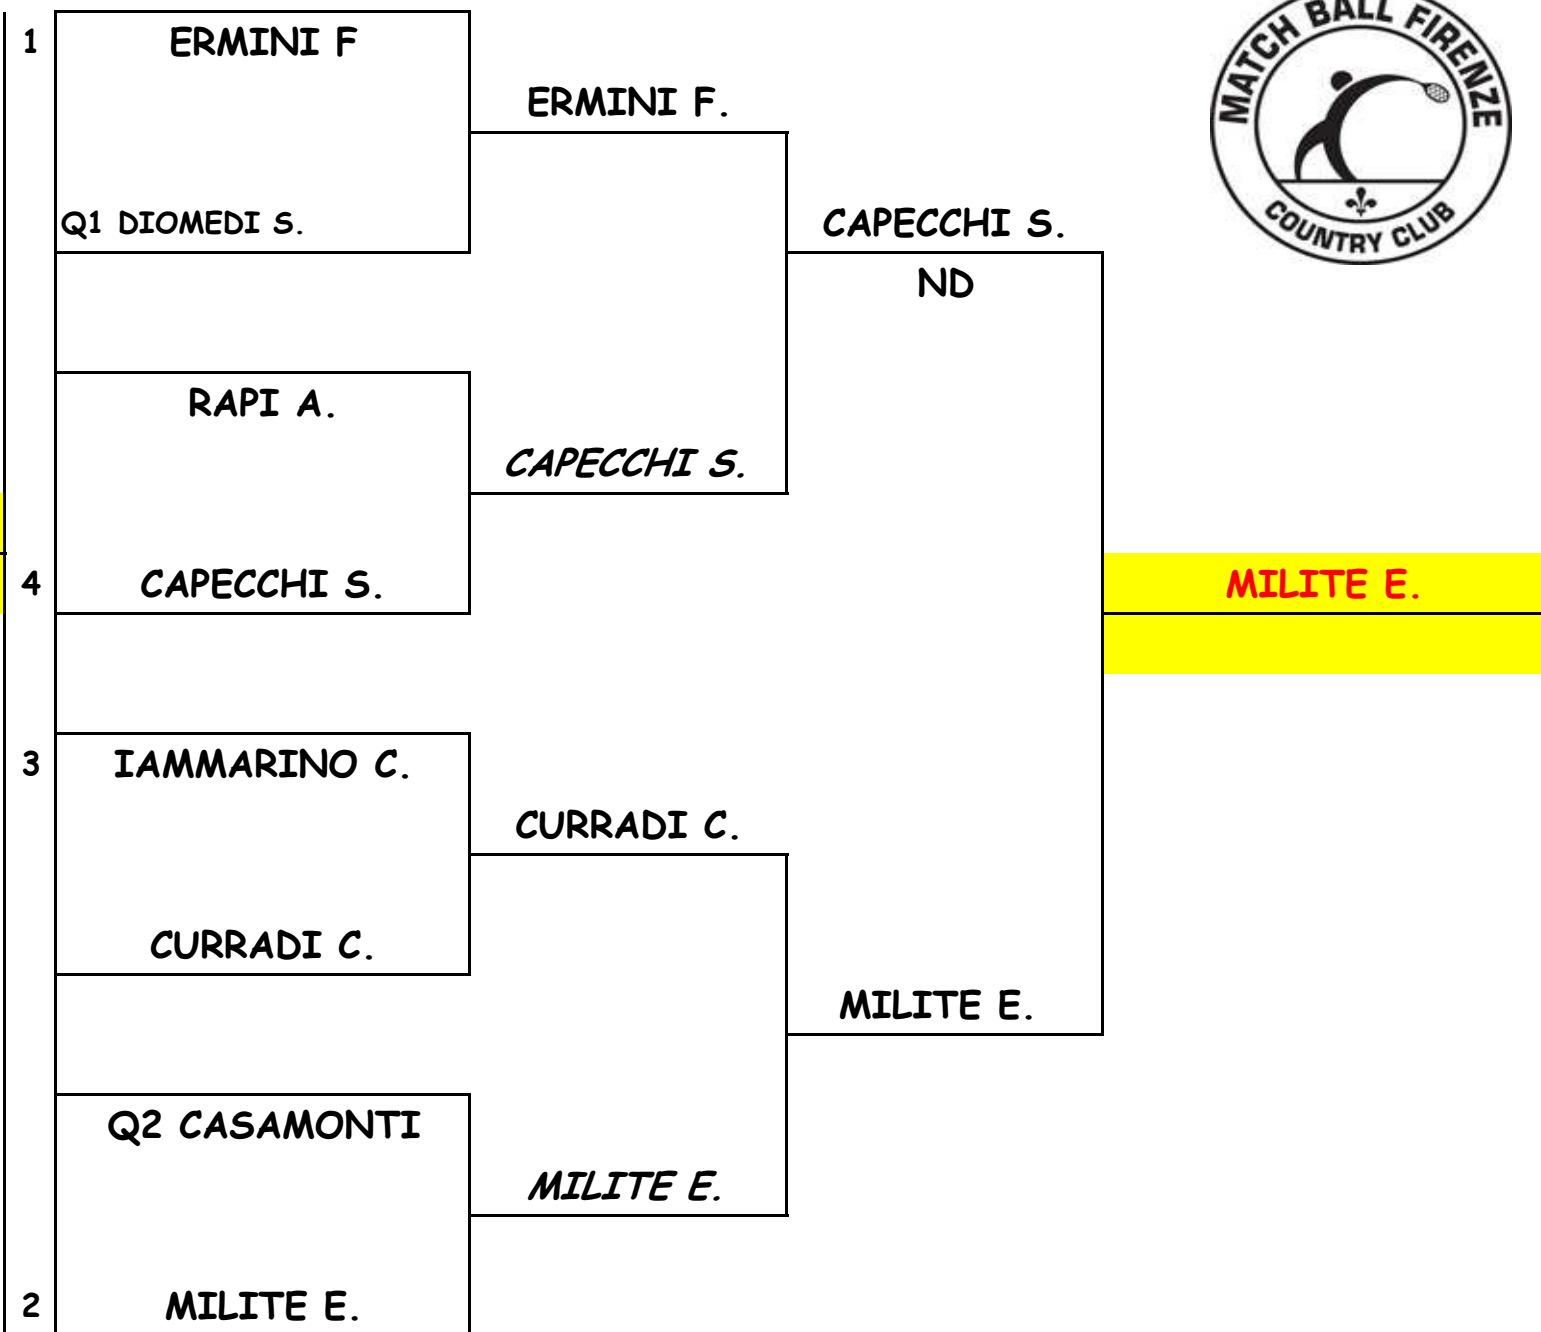

# TORNEO SOCIALE 2013 - FEMMINILE ASSOLUTO

TABELLONE SELEZIONE A ESTRAZIONE

**DIOMEDI**  
4/6 6/1 6/1

TABELLONE FINALE CON PIAZZAMENTO TESTE DI SERIE E ESTRAZIONE

**MILITE E.**